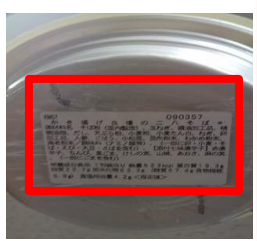

2023年9月26日

株式会社 武蔵野

記

1. 対象商品 「かき揚げ自慢の二八そば」
2. 消費期限 2023年9月27日（水）午前7時
3. 製造者 株式会社武蔵野 埼玉麺工場

商品画像（正）

商品画像（誤）

4. 販売日 2023年9月25日（月）
5. 販売店舗 埼玉県内のセブン-イレブン店舗 4店舗
6. 送付先 株式会社武蔵野 埼玉麺工場

〒350-0833 埼玉県川越市芳野台 1-103-58