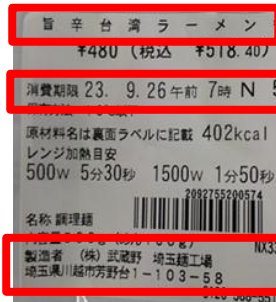

2023年9月26日

株式会社 武蔵野

記

1. 対象商品 「かき揚げ自慢の二八そば」
2. 消費期限 2023年9月27日（水）午前7時
3. 製造者 株式会社武蔵野 埼玉麺工場

商品画像（正）

商品画像（誤）

4. 販売日 2023年9月25日（月）
5. 販売店舗 埼玉県内のセブン-イレブン店舗 4店舗
6. 送付先 株式会社武蔵野 埼玉麺工場

〒350-0833 埼玉県川越市芳野台 1-103-58