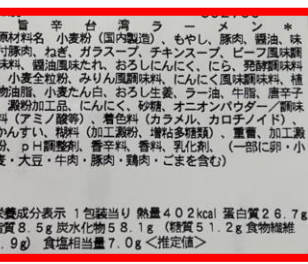

2023年9月26日

株式会社 武蔵野

記

1. 対象商品 「かき揚げ自慢の二八そば」
2. 消費期限 2023年9月27日（水）午前7時
3. 製造者 株式会社武蔵野 埼玉麺工場

商品画像（正）

商品画像（誤）

4. 販売日 2023年9月25日（月）
5. 販売店舗 埼玉県内のセブン-イレブン店舗 4店舗
6. 送付先 株式会社武蔵野 埼玉麺工場

〒350-0833 埼玉県川越市芳野台 1-103-58