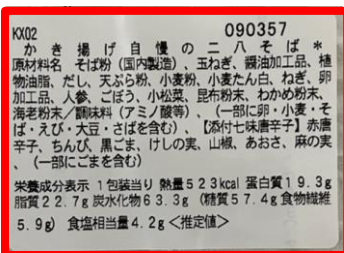

2023年9月26日

株式会社 武蔵野

記

1. 対象商品 「かき揚げ自慢の二八そば」
2. 消費期限 2023年9月27日（水）午前7時
3. 製造者 株式会社武蔵野 埼玉麺工場

商品画像（正）

商品画像（誤）

4. 販売日 2023年9月25日（月）
5. 販売店舗 埼玉県内のセブン-イレブン店舗 4店舗
6. 送付先 株式会社武蔵野 埼玉麺工場

〒350-0833 埼玉県川越市芳野台 1-103-58