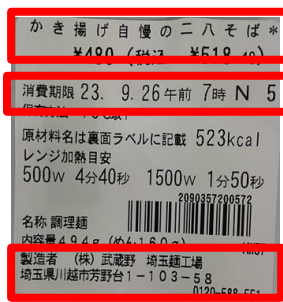

お客様各位

「かき揚げ自慢の二八そば」に関するお詫びと自主回収のお知らせ

平素より格別のご愛顧を賜り、厚く御礼申し上げます。

このたび、埼玉県内のセブン-イレブン店舗にて販売いたしました「かき揚げ自慢の二八そば」の一部の商品において、誤って別の商品「旨辛台湾ラーメン」のラベルを表示していたことが判明いたしました。直ちに対象商品の販売を中止しておりますが、特定原材料等の「そば・えび・さば」が表示されておられません。当該アレルギーをお持ちのお客様におかれましては、お召し上がりにならないようお願い申し上げます。

2023年9月26日

株式会社 武蔵野

記

1. 対象商品 「かき揚げ自慢の二八そば」
2. 消費期限 2023年9月27日（水）午前7時
3. 製造者 株式会社武蔵野 埼玉麺工場

商品画像（正）

商品画像（誤）

4. 販売日 2023年9月25日（月）
5. 販売店舗 埼玉県内のセブン-イレブン店舗 4店舗
6. 送付先 株式会社武蔵野 埼玉麺工場

〒350-0833 埼玉県川越市芳野台 1-103-58